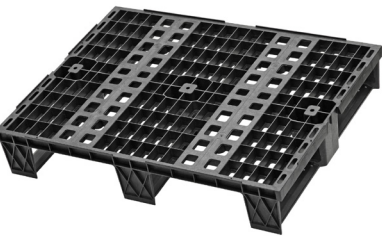

FIDUS LIGHT 806 3R

Belastung statisch

Static load

800 kg

Belastung dynamisch

Dynamic load

400 kg

Belastung Hochregal

High rack load

-

Maße

Dimensions

800 x 600 x 135 mm

Gewicht

Weight

3,7 kg

Material

Material

recyceltes PE/PP

recycled PE/PP

Farbe

Color

schwarz

black

Optionen

Options

-

Artikelnr. | *article nr.* 10049

purus-pallets.com
info@purus-pallets.com

light-806-3R_2025

Änderungen und Irrtümer vorbehalten.

PURUS®
PLASTICS