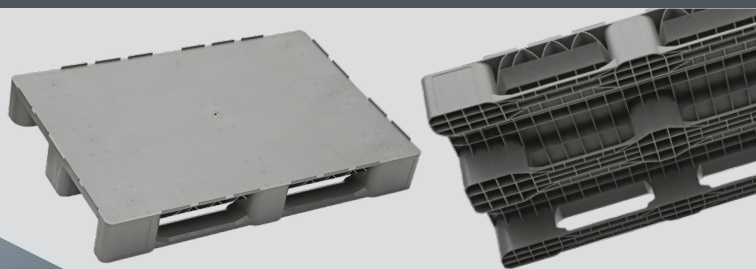

avec renfort en acier, sans
bord antidérapant
with steel reinforcement, wit-
hout anti-slip edge

Référence | article nr. 10025

www.purus-pallets.com

info@purus-pallets.com

clean-1208-3R_FR_2019

PURUS[®]
PLASTICS