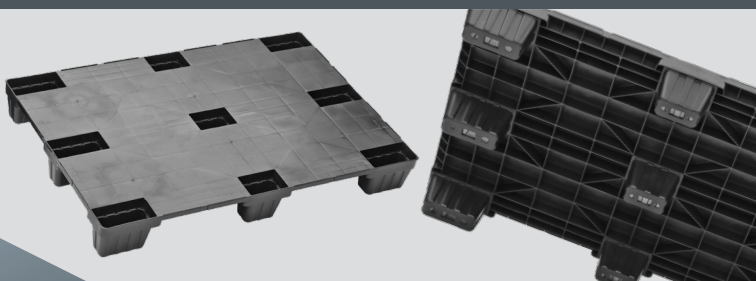

FIDUS LIGHT 1208 CD

Charge statique <i>Static load</i>	2000 kg
Charge dynamique <i>Dynamic load</i>	1000 kg
Charge en hauts rayonnages <i>High rack load</i>	-
Dimensions <i>Dimensions</i>	1200 x 800 x 140 mm
Poids <i>Weight</i>	6,5 kg
Matériau <i>Material</i>	PP recyclé <i>recycled PP</i>
Couleur <i>Color</i>	noir <i>black</i>
Options <i>Options</i>	sans bord de gerbage <i>without stackable edging</i>

Référence | *article nr. 10022*

www.purus-pallets.com/fr

info@purus-pallets.com

light-1208-CD_FR_2019

PURUS
PLASTICS