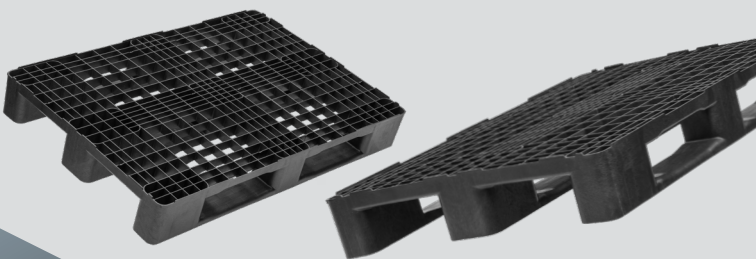

FIDUS MEDIUM 1208 3R

Charge statique

Static load

5000 kg

Charge dynamique

Dynamic load

1200 kg

Charge en hauts rayonnages

High rack load

500 kg

Dimensions

Dimensions

1200 x 800 x 150 mm

Poids

Weight

12,5 kg

Matériau

Material

PP recyclé

recycled PP

Couleur

Color

noir

black

Options

Options

-

Référence | *article nr. 15522*

www.purus-pallets.com/fr

info@purus-pallets.com

medium-1208-3R_FR_2020

PURUS®
PLASTICS