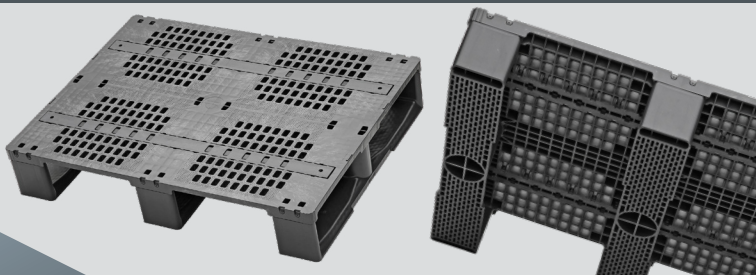

Matériau

Material

PP recyclé

recycled PP

Couleur

Color

noir

black

Options

Options

avec bord de gerbage, patins
de remplacement

*with stackable edging,
replacement runners*

Référence | *article nr. 10051*

www.purus-pallets.com/fr

info@purus-pallets.com

smart-medium-806_FR_2019