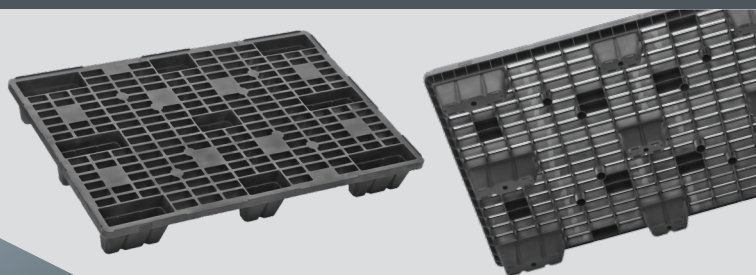

FIDUS LIGHT 1208

Belasting statisch

Static load

2500 kg

Belasting dynamisch

Dynamic load

1200 kg

Belasting hoogstapelrek

Materiaal

Material

gerecycled PP

recycled PP

Kleur

Color

zwart

black

Opties

Options

met steunen, antislipnoppen,
zonder antisliprand

*with runners, anti-slip knobs,
without anti-slip edge*

Artikelnr. | *article nr.* 10016

www.purus-pallets.com

info@purus-pallets.com

light-1208_NL_2019