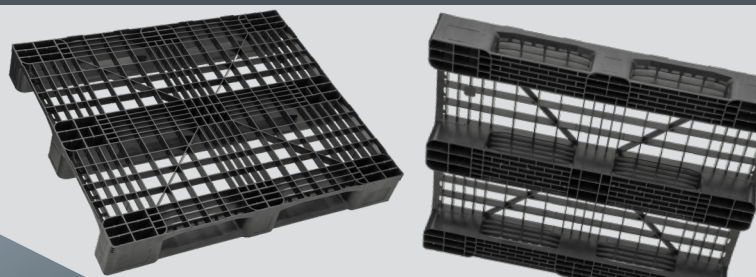

FIDUS MEDIUM 1210 3R

Belasting statisch

Static load

5000 kg

Belasting dynamisch

Dynamic load

1250 kg

Belasting hoogstapelrek

High rack load

500 kg

Afmetingen

Dimensions

1200 x 1000 x 150 mm

Gewicht

Weight

12,7 kg

Materiaal

Material

gerecycled PP

recycled PP

Kleur

Color

zwart

black

Opties

Options

-

Artikelnr. | *article nr.* 14604

www.purus-pallets.com

info@purus-pallets.com

medium-1210-3R_NL_2019

PURUS^P
PLASTICS