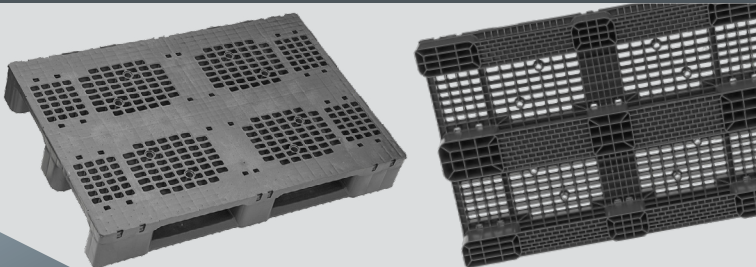

FIDUS SMART HEAVY 1208

Belasting statisch

Static load

6000 kg

Belasting dynamisch

Dynamic load

1500 kg

Belasting hoogstapelrek

High rack load

1000 kg

Afmetingen

Dimensions

1200 x 800 x 160 mm

Gewicht

Weight

18,5 kg

Materiaal

Material

gerecycled PP

recycled PP

Kleur

Color

zwart

black

Opties

Options

-

Artikelnr. | *article nr.* 13614

www.purus-pallets.com

info@purus-pallets.com

smart-heavy-1208_NL_2019

PURUS^P
PLASTICS