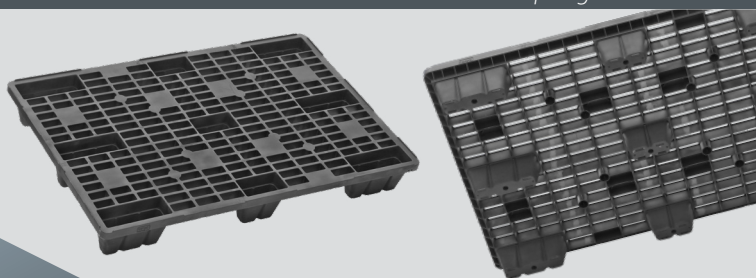

5,8 kg

Materiał

Material

PP z recyklingu

recycled PP

Kolor

Color

czarny

black

Opcje

Options

z płozami, wypustki
antypoślizgowe, bez krawędzi
antypoślizgowej
*with runners, anti-slip knobs,
without anti-slip edge*

Numer artykułu | *article nr.* 10016

www.purus-pallets.com

info@purus-pallets.com