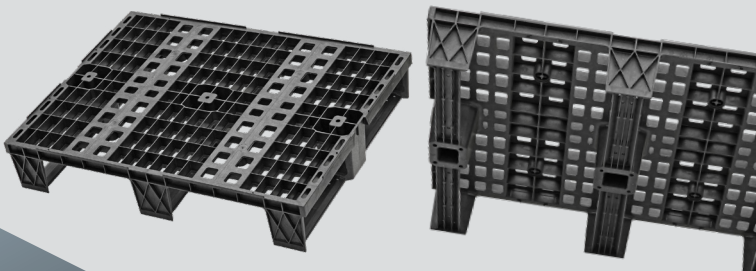

FIDUS LIGHT 806

Obciążenie statyczne

Static load

1200 kg

Obciążenie dynamiczne

Dynamic load

400 kg

Obciążenie regału

wysokiego składowania

High rack load

-

Wymiar

Dimensions

800 x 600 x 135 mm

Waga

Weight

3,7 kg

Material

Material

PP z recyklingu

recycled PP

Kolor

Color

czarny

black

Opcje

Options

bez krawędzi

without edging

bez krawędzi | *article nr. 10049*

www.purus-pallets.com

info@purus-pallets.com