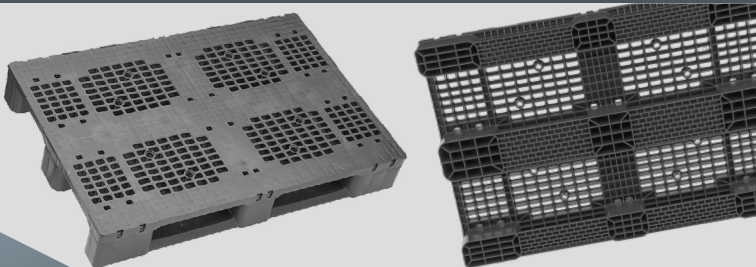

18,5 kg

Materiał

Material

PP z recyklingu

recycled PP

Kolor

Color

czarny

black

Opcje

Options

-

Numer artykułu | *article nr.* 13614

www.purus-pallets.com

info@purus-pallets.com

smart-heavy-1208_PL_2019