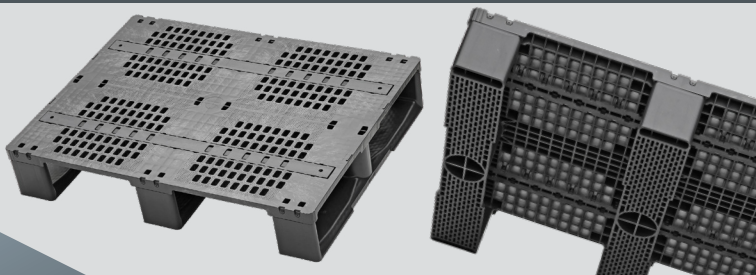

6,7 kg

Materiał

Material

PP z recyklingu

recycled PP

Kolor

Color

czarny

black

Opcje

Options

z obrzeżem półkowym, płyta
zapasowa

*with stackable edging,
replacement runners*

Numer artykułu | *article nr.* 10051

www.purus-pallets.com

info@purus-pallets.com